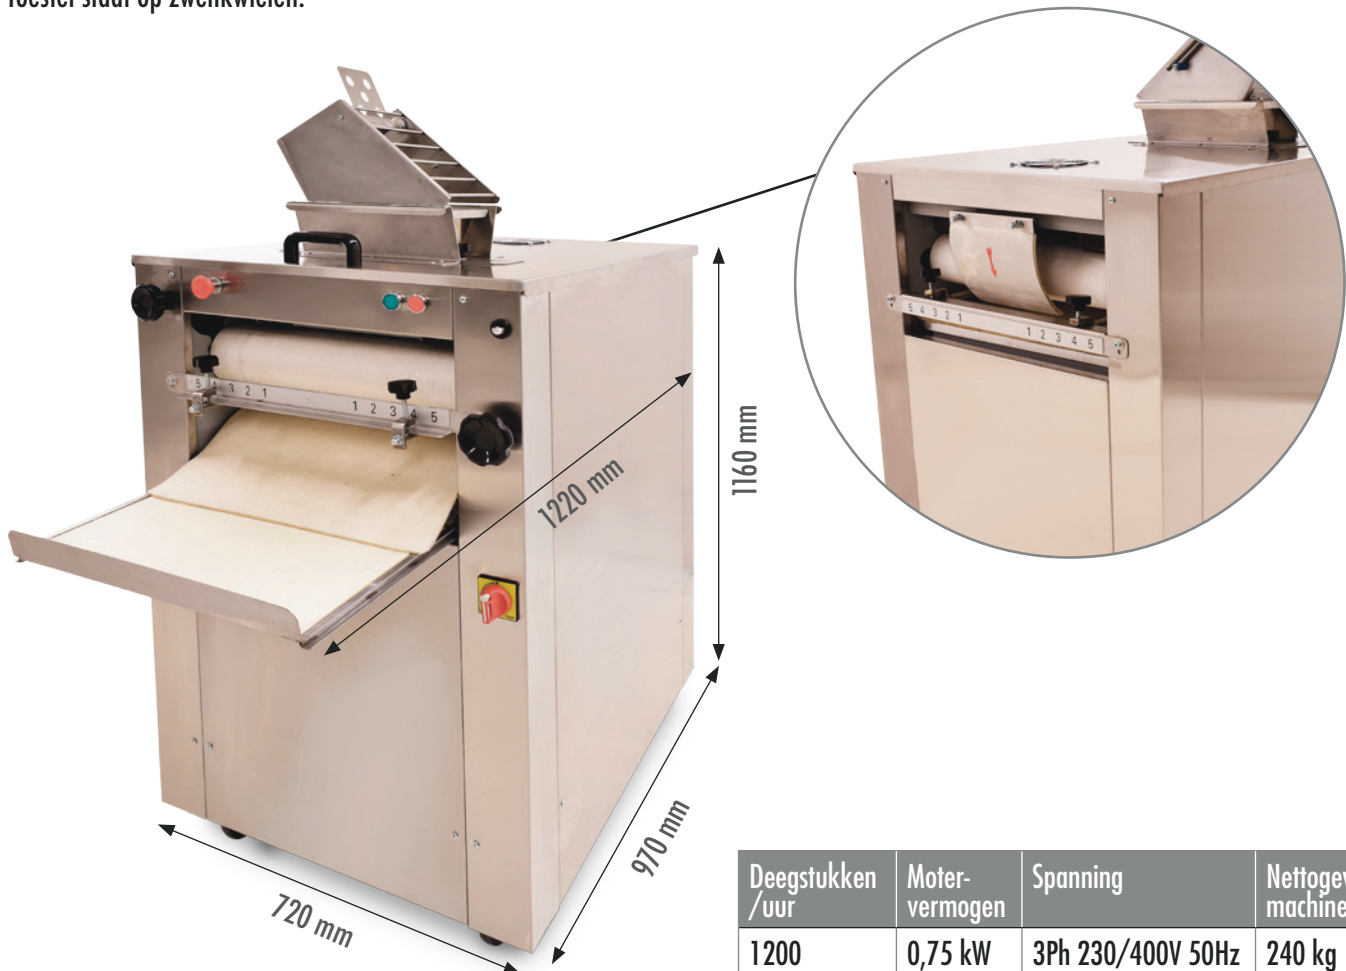

HELLAS

Carré broodlangmaker PL40

Broodlangmaker met 2 Cylinders.

Geschikt voor het vormen van hard en zacht deeg.

Toestel is geschikt voor deegstukken van 150 tot 1350 gr met een lengte van 15 tot 35 cm.

Deze broodlangmaker is inzetbaar bij verschillende types broodlijnen of als afzonderlijk toestel te gebruiken.

De deegstukken worden uitgewalst tussen 2 manueel verstelbare walsen en daarna opgemaakt onder een oprolnet en drukplank.

Met de manueel in hoogte verstelbare uitvoer transportband bepaal je de lengte en de spanning van de opgemaakte deegstukken.

Standaard Uitrusting

Behuizing in roestvrij staal.

Bescherming tegen ongevallen.

Toestel staat op zwenkwielen.

| Deegstukken /uur | Moter- vermogen | Spanning | Nettogewicht machine |
|------------------|--------------------|-------------------|-------------------------|
| 1200 | 0,75 kW | 3Ph 230/400V 50Hz | 240 kg |